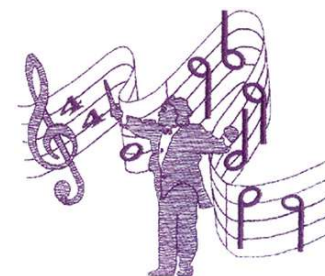

**Name:** Small Music Scene Machine Embroidery Design

**SKU:** DC01-TR0503

**Brand:** Dakota Collectibles

**Unique Colors:** 13 (1 color Stops)