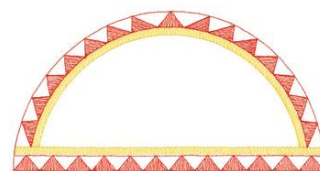

**Name:** Large Border Machine Embroidery Design

**SKU:** DC01-TR0135

**Brand:** Dakota Collectibles

**Unique Colors:** 13 (2 color Stops)