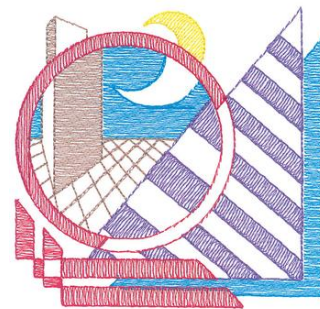

**Name:** Large Abstract Machine Embroidery Design

**SKU:** DC01-TR0110

**Brand:** Dakota Collectibles

**Unique Colors:** 13 (5 color Stops)