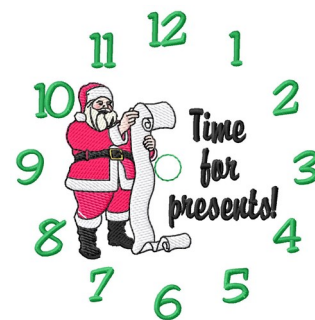

**Name:** Time For Presents

**SKU:** GSD01-TIM922RT1

**Brand:** Grand Slam Designs

**Unique Colors:** 13 (11 color Stops)