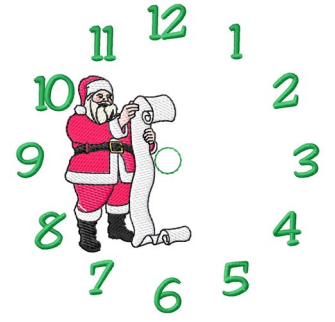

**Name:** Santa Clock Face

**SKU:** GSD01-TIM922R

**Brand:** Grand Slam Designs

**Unique Colors:** 13 (10 color Stops)