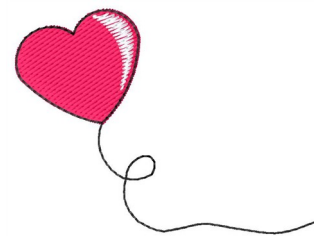

**Name:** Heart Balloon Machine Embroidery Design

**SKU:** GSD01-TIM364

**Brand:** Grand Slam Designs

**Unique Colors:** 13 (3 color Stops)