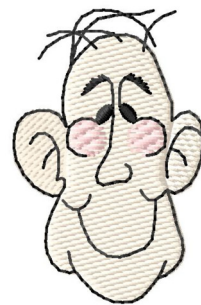

**Name:** Grandpa Face Machine Embroidery Design

**SKU:** GSD01-TIM338R

**Brand:** Grand Slam Designs

**Unique Colors:** 13 (3 color Stops)