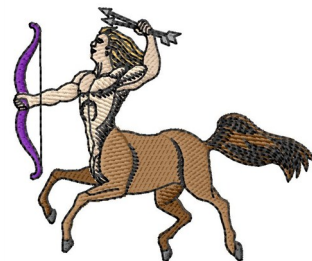

**Name:** Sagittarius Archer Machine Embroidery Design

**SKU:** GSD01-TATT64

**Brand:** Grand Slam Designs

**Unique Colors:** 13 (9 color Stops)