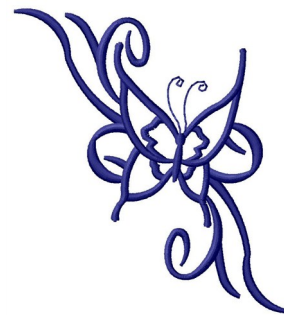

**Name:** Fancy Butterfly Outline Machine  
Embroidery Design

**SKU:** GSD01-TATT130

**Brand:** Grand Slam Designs

**Unique Colors:** 13 (1 color Stops)