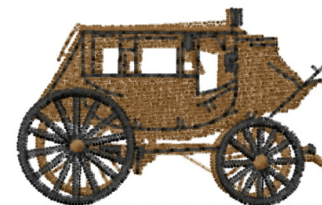

**Name:** Stagecoach Machine Embroidery Design

**SKU:** DS01-Stage\_Coach

**Brand:** DataStitch

**Unique Colors:** 13 (2 color Stops)