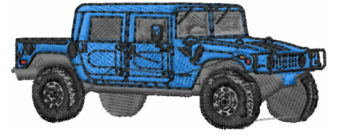

**Name:** Humvee

**SKU:** DS01-Sport\_Utility\_Truck

**Brand:** DataStitch

**Unique Colors:** 13 (4 color Stops)