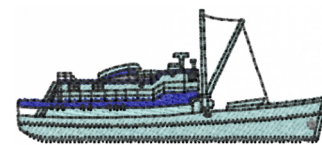

**Name:** Shrimp Boat Machine Embroidery Design

**SKU:** DS01-Shrimp\_Boat

**Brand:** DataStitch

**Unique Colors:** 13 (5 color Stops)