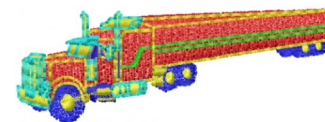

**Name:** Semi Truck Machine Embroidery Design

**SKU:** DS01-Semi\_Truck\_Two

**Brand:** DataStitch

**Unique Colors:** 13 (5 color Stops)