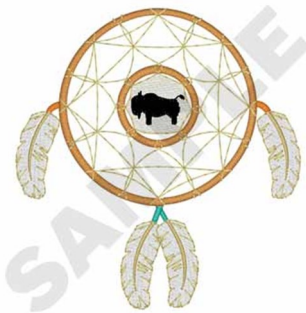

**Name:** Dream Catcher Machine Embroidery Design

**SKU:** DC01-SW0286

**Brand:** Dakota Collectibles

**Unique Colors:** 13 (7 color Stops)