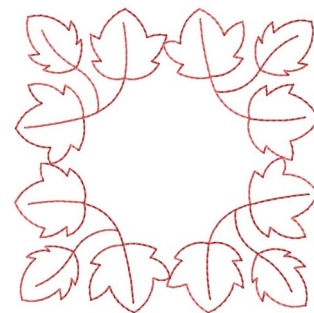

**Name:** Leaf Square Machine Embroidery Design

**SKU:** GSD01-STPL86

**Brand:** Grand Slam Designs

**Unique Colors:** 13 (1 color Stops)