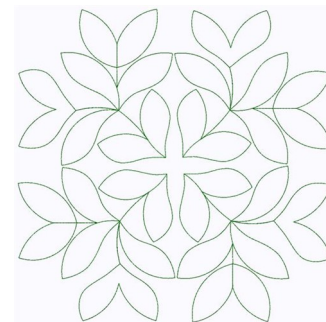

**Name:** Leaves Block

**SKU:** GSD01-STPL805

**Brand:** Grand Slam Designs

**Unique Colors:** 13 (1 color Stops)