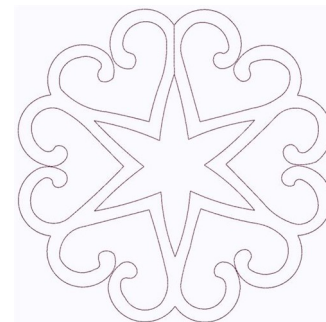

**Name:** Star Machine Embroidery Design

**SKU:** GSD01-STPL771

**Brand:** Grand Slam Designs

**Unique Colors:** 13 (1 color Stops)