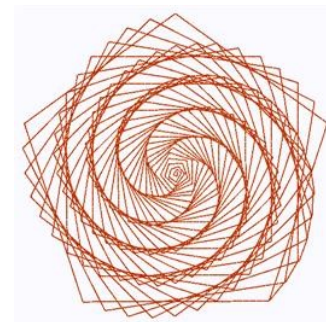

**Name:** Spiral Machine Embroidery Design

**SKU:** GSD01-STPL644

**Brand:** Grand Slam Designs

**Unique Colors:** 13 (1 color Stops)