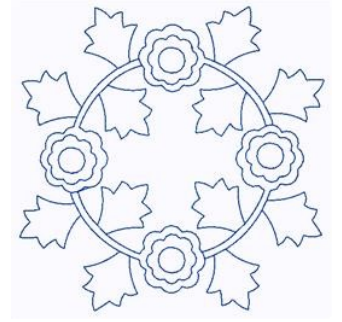

**Name:** Scandinavian Floral Circle

**SKU:** GSD01-STPL626

**Brand:** Grand Slam Designs

**Unique Colors:** 13 (1 color Stops)