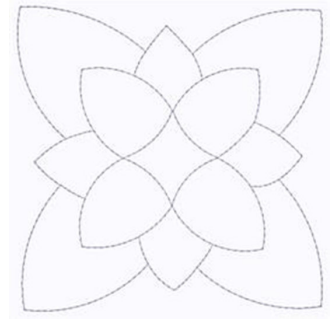

**Name:** Flower Outline

**SKU:** GSD01-STPL570

**Brand:** Grand Slam Designs

**Unique Colors:** 13 (1 color Stops)