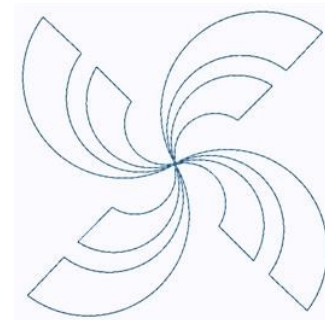

**Name:** Whirlygig Outline Machine Embroidery Design

**SKU:** GSD01-STPL558

**Brand:** Grand Slam Designs

**Unique Colors:** 13 (1 color Stops)