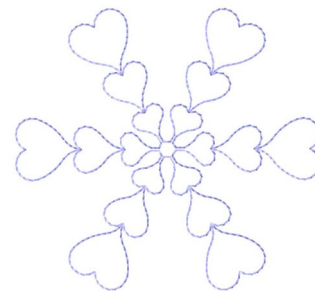

**Name:** Snowflake Machine Embroidery Design

**SKU:** GSD01-STPL54

**Brand:** Grand Slam Designs

**Unique Colors:** 13 (1 color Stops)