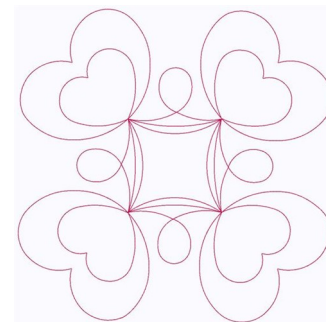

**Name:** Outline Of Hearts

**SKU:** GSD01-STPL530

**Brand:** Grand Slam Designs

**Unique Colors:** 13 (1 color Stops)