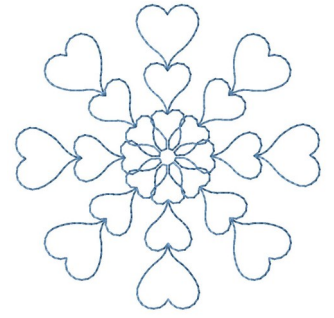

**Name:** Hearts Snowflake

**SKU:** GSD01-STPL44

**Brand:** Grand Slam Designs

**Unique Colors:** 13 (1 color Stops)