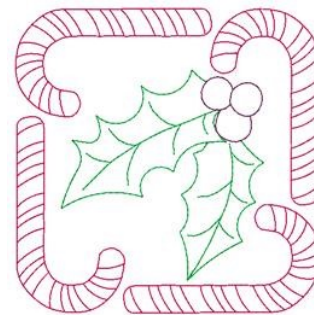

**Name:** Sweet Holly

**SKU:** GSD01-STPL376

**Brand:** Grand Slam Designs

**Unique Colors:** 13 (3 color Stops)