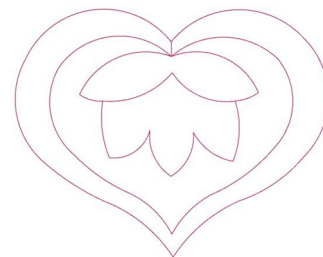

**Name:** Tulip Heart

**SKU:** GSD01-STPL296

**Brand:** Grand Slam Designs

**Unique Colors:** 13 (1 color Stops)