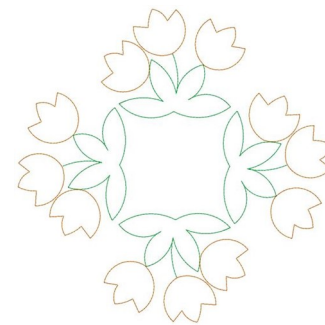

**Name:** Tulip Square Machine Embroidery Design

**SKU:** GSD01-STPL292

**Brand:** Grand Slam Designs

**Unique Colors:** 13 (2 color Stops)