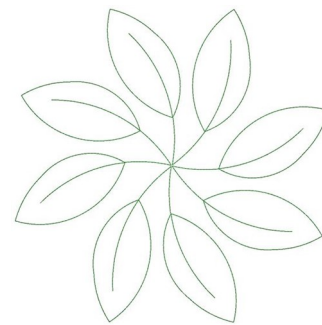

**Name:** Leaf Circle Machine Embroidery Design

**SKU:** GSD01-STPL272

**Brand:** Grand Slam Designs

**Unique Colors:** 13 (1 color Stops)