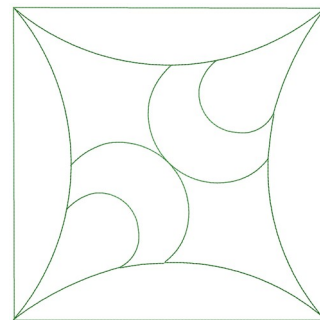

**Name:** Floral Quilt Square

**SKU:** GSD01-STPL241

**Brand:** Grand Slam Designs

**Unique Colors:** 13 (1 color Stops)