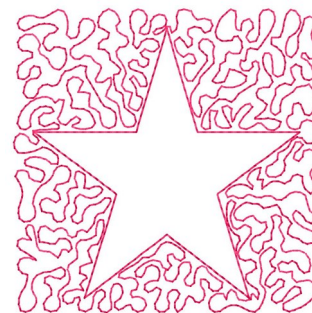

**Name:** Star Stipple Machine Embroidery Design

**SKU:** GSD01-STPL208

**Brand:** Grand Slam Designs

**Unique Colors:** 13 (1 color Stops)