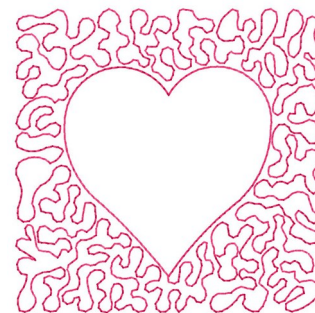

**Name:** Stipple Heart Quilt

**SKU:** GSD01-STPL172

**Brand:** Grand Slam Designs

**Unique Colors:** 13 (1 color Stops)