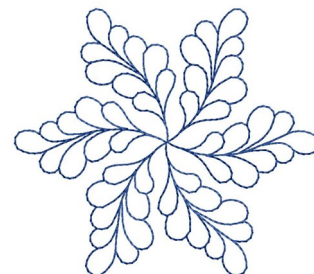

**Name:** Feather Star Quilt

**SKU:** GSD01-STPL170

**Brand:** Grand Slam Designs

**Unique Colors:** 13 (1 color Stops)