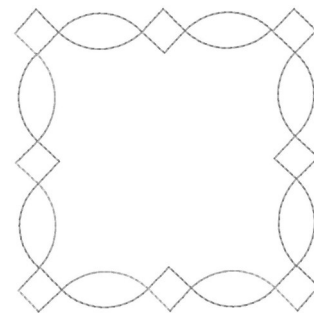

**Name:** Decorative Square Quilting

**SKU:** GSD01-STPL14

**Brand:** Grand Slam Designs

**Unique Colors:** 13 (1 color Stops)