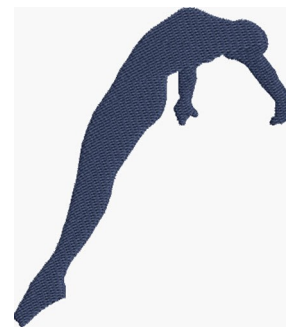

**Name:** Woman Diver Machine Embroidery Design

**SKU:** DW01-SSDB50

**Brand:** Design Whiz

**Unique Colors:** 13 (1 color Stops)