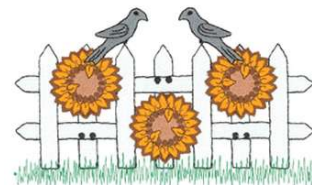

**Name:** Sunflower Fence Machine Embroidery Design

**SKU:** DC01-SS0061

**Brand:** Dakota Collectibles

**Unique Colors:** 13 (8 color Stops)