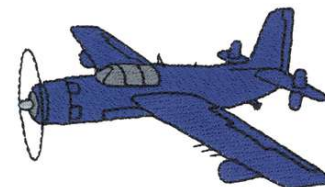

**Name:** AF-2 Guardian Machine Embroidery Design

**SKU:** DC01-SR0232

**Brand:** Dakota Collectibles

**Unique Colors:** 13 (4 color Stops)