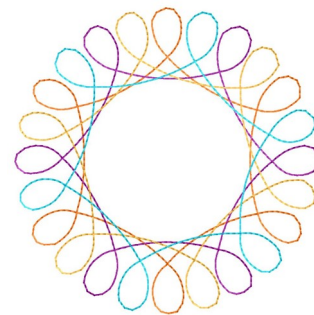

**Name:** Floral Spirograph

**SKU:** GSD01-SPIR90

**Brand:** Grand Slam Designs

**Unique Colors:** 13 (4 color Stops)