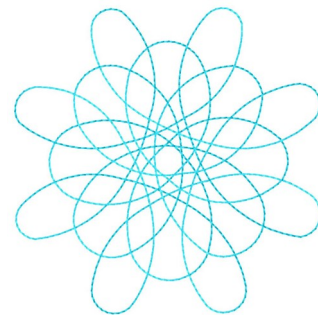

**Name:** Retro Spirograph Machine Embroidery Design

**SKU:** GSD01-SPIR68

**Brand:** Grand Slam Designs

**Unique Colors:** 13 (1 color Stops)