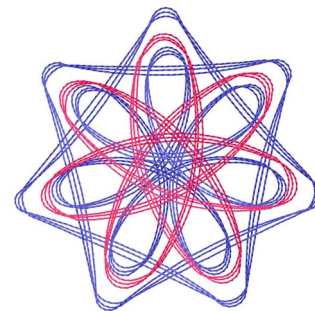

**Name:** Retro Spirograph

**SKU:** GSD01-SPIR30

**Brand:** Grand Slam Designs

**Unique Colors:** 13 (2 color Stops)