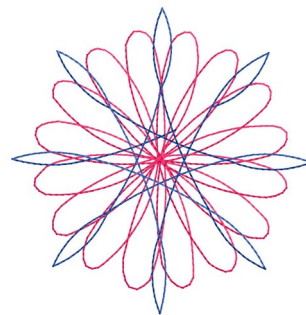

**Name:** Floral

**SKU:** GSD01-SPIR26

**Brand:** Grand Slam Designs

**Unique Colors:** 13 (2 color Stops)