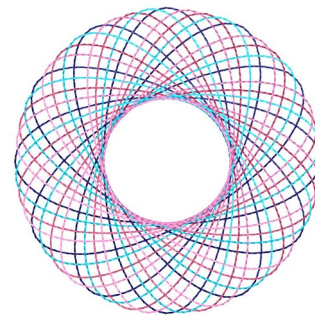

**Name:** Retro Spirograph

**SKU:** GSD01-SPIR142

**Brand:** Grand Slam Designs

**Unique Colors:** 13 (4 color Stops)