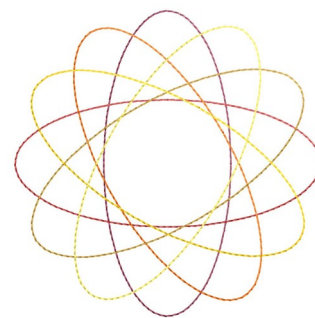

**Name:** Retro Spirograph

**SKU:** GSD01-SPIR138

**Brand:** Grand Slam Designs

**Unique Colors:** 13 (6 color Stops)