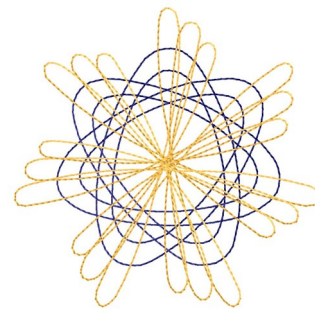

**Name:** Spirograph Flower

**SKU:** GSD01-SPIR10

**Brand:** Grand Slam Designs

**Unique Colors:** 13 (2 color Stops)