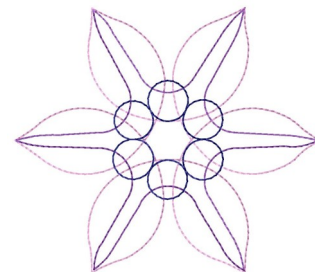

**Name:** Floral Spirograph

**SKU:** GSD01-SPIR08

**Brand:** Grand Slam Designs

**Unique Colors:** 13 (3 color Stops)