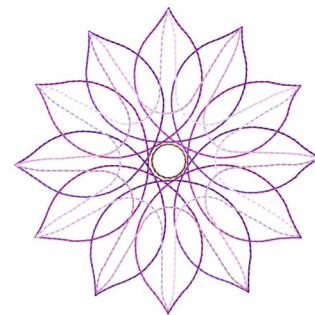

**Name:** Floral Spirograph

**SKU:** GSD01-SPIR06

**Brand:** Grand Slam Designs

**Unique Colors:** 13 (5 color Stops)