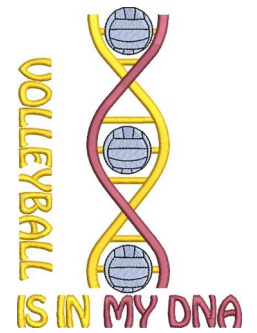

**Name:** Volleyball DNA

**SKU:** GSD01-SPG1970

**Brand:** Grand Slam Designs

**Unique Colors:** 13 (5 color Stops)