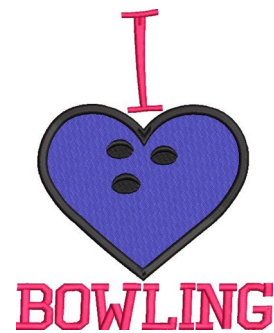

**Name:** I Love Bowling Machine Embroidery Design

**SKU:** GSD01-SPG1812T1

**Brand:** Grand Slam Designs

**Unique Colors:** 13 (3 color Stops)