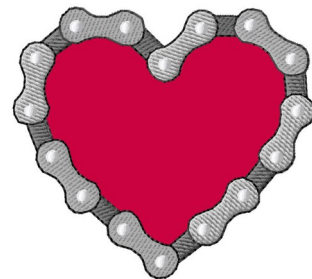

**Name:** Heart Applique Machine Embroidery Design

**SKU:** GSD01-SPG1427

**Brand:** Grand Slam Designs

**Unique Colors:** 13 (6 color Stops)