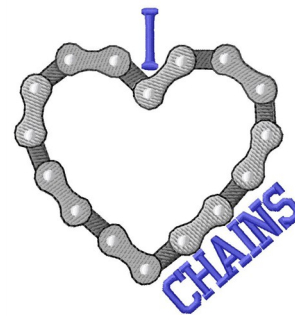

**Name:** I Love Chains Machine Embroidery Design

**SKU:** GSD01-SPG1425T1

**Brand:** Grand Slam Designs

**Unique Colors:** 13 (5 color Stops)