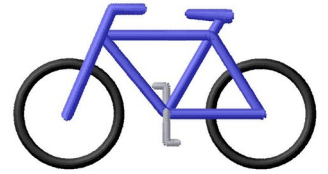

**Name:** Racer Machine Embroidery Design

**SKU:** GSD01-SPG1405

**Brand:** Grand Slam Designs

**Unique Colors:** 13 (4 color Stops)